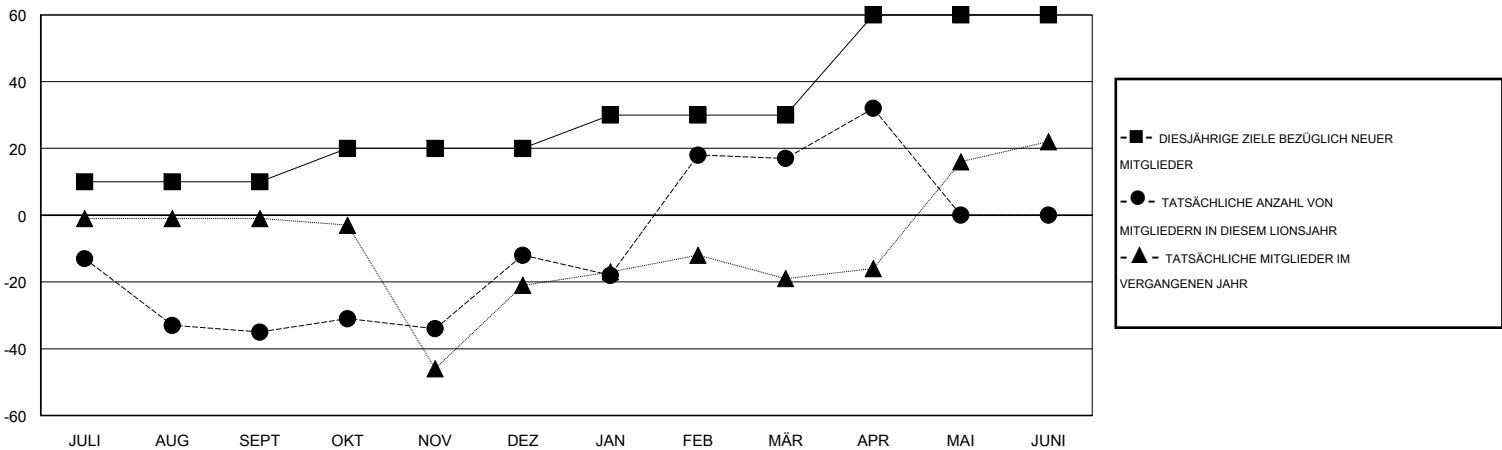

ZIELE UND TATSÄCHLICHE MITGLIEDER KUMULATIV

ABGEMELDETE CLUBS: 0	
<u>AUSGETRETENE MITGLIEDER</u>	
VERSTORBEN	27
CLUB AUFGELOST	0
ANDERE	102
GESAMT	129

42 VON 70 CLUBS HABEN 1 ODER MEHR NEUE MITGLIEDER AUFGENOMMEN

<u>GESCHLECHTERVERTEILUNG</u>	
MANN	2,668 (91.09%)
FRAU	261 (8.91%)

[KLICKEN SIE HIER FÜR ANGABEN ZUM ZUSTAND DES CLUBS](#)

FAMILIENMITGLIEDER	0
HAUSHALTSVORSTAND	0
NICHT-FAMILIENVORSTAND	0