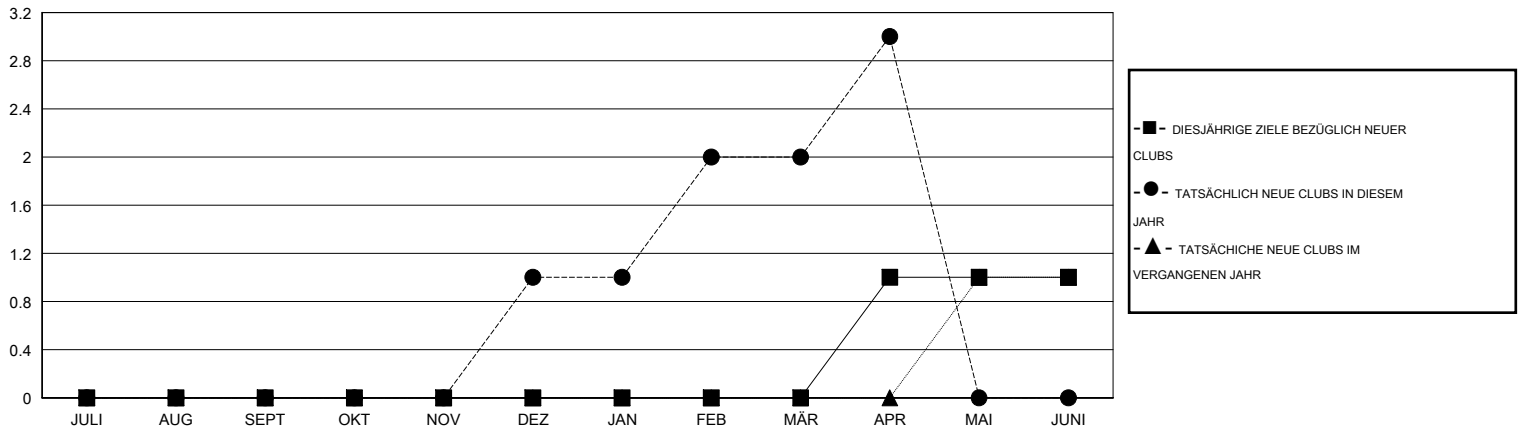

# MONTHLY MEMBERSHIP PROGRESS REPORT

District 102 C

Results as of: 4/30/2016

GMT: Carl Robert Rettby

STANDORT SWITZERLAND

GMT KONST. GEB.: 4

Clubs				
ERGEBNISSE FÜR 2015-2016				
QUARTAL	ZIEL NEUE CLUBS	NEUE CLUBS	AUFGELOSTE CLUBS	NETTO-GEWINN/ -VERLUST
JULI/AUG/SEPT	0	0	0	0
OKT/NOV/DEZ	0	1	0	1
JAN/FEB/MÄR	0	1	0	1
APR/MAI/JUNI	1	1	0	1

Pro Mitglied				
ERGEBNISSE FÜR 2015-2016				
QUARTAL	ZIEL NEUE MITGLIEDER	HINZUGEFÜGTE GRÜNDUNGS- UND NEUE MITGLIEDER	AUSGESCHIEDENE MITGLIEDER	NETTO-GEWINN/ -VERLUST
JULI/AUG/SEPT	10	22	57	-35
OKT/NOV/DEZ	10	43	20	23
JAN/FEB/MÄR	10	63	34	29
APR/MAI/JUNI	30	33	18	15

ZIELE UND TATSÄCHLICHE NEUE CLUBS KUMULATIV

ZIELE UND TATSÄCHLICHE MITGLIEDER KUMULATIV

ABGEMELDETE CLUBS: 0	
<u>AUSGETRETENE MITGLIEDER</u>	
VERSTORBEN	27
CLUB AUFGELOST	0
ANDERE	102
<b>GESAMT</b>	<b>129</b>